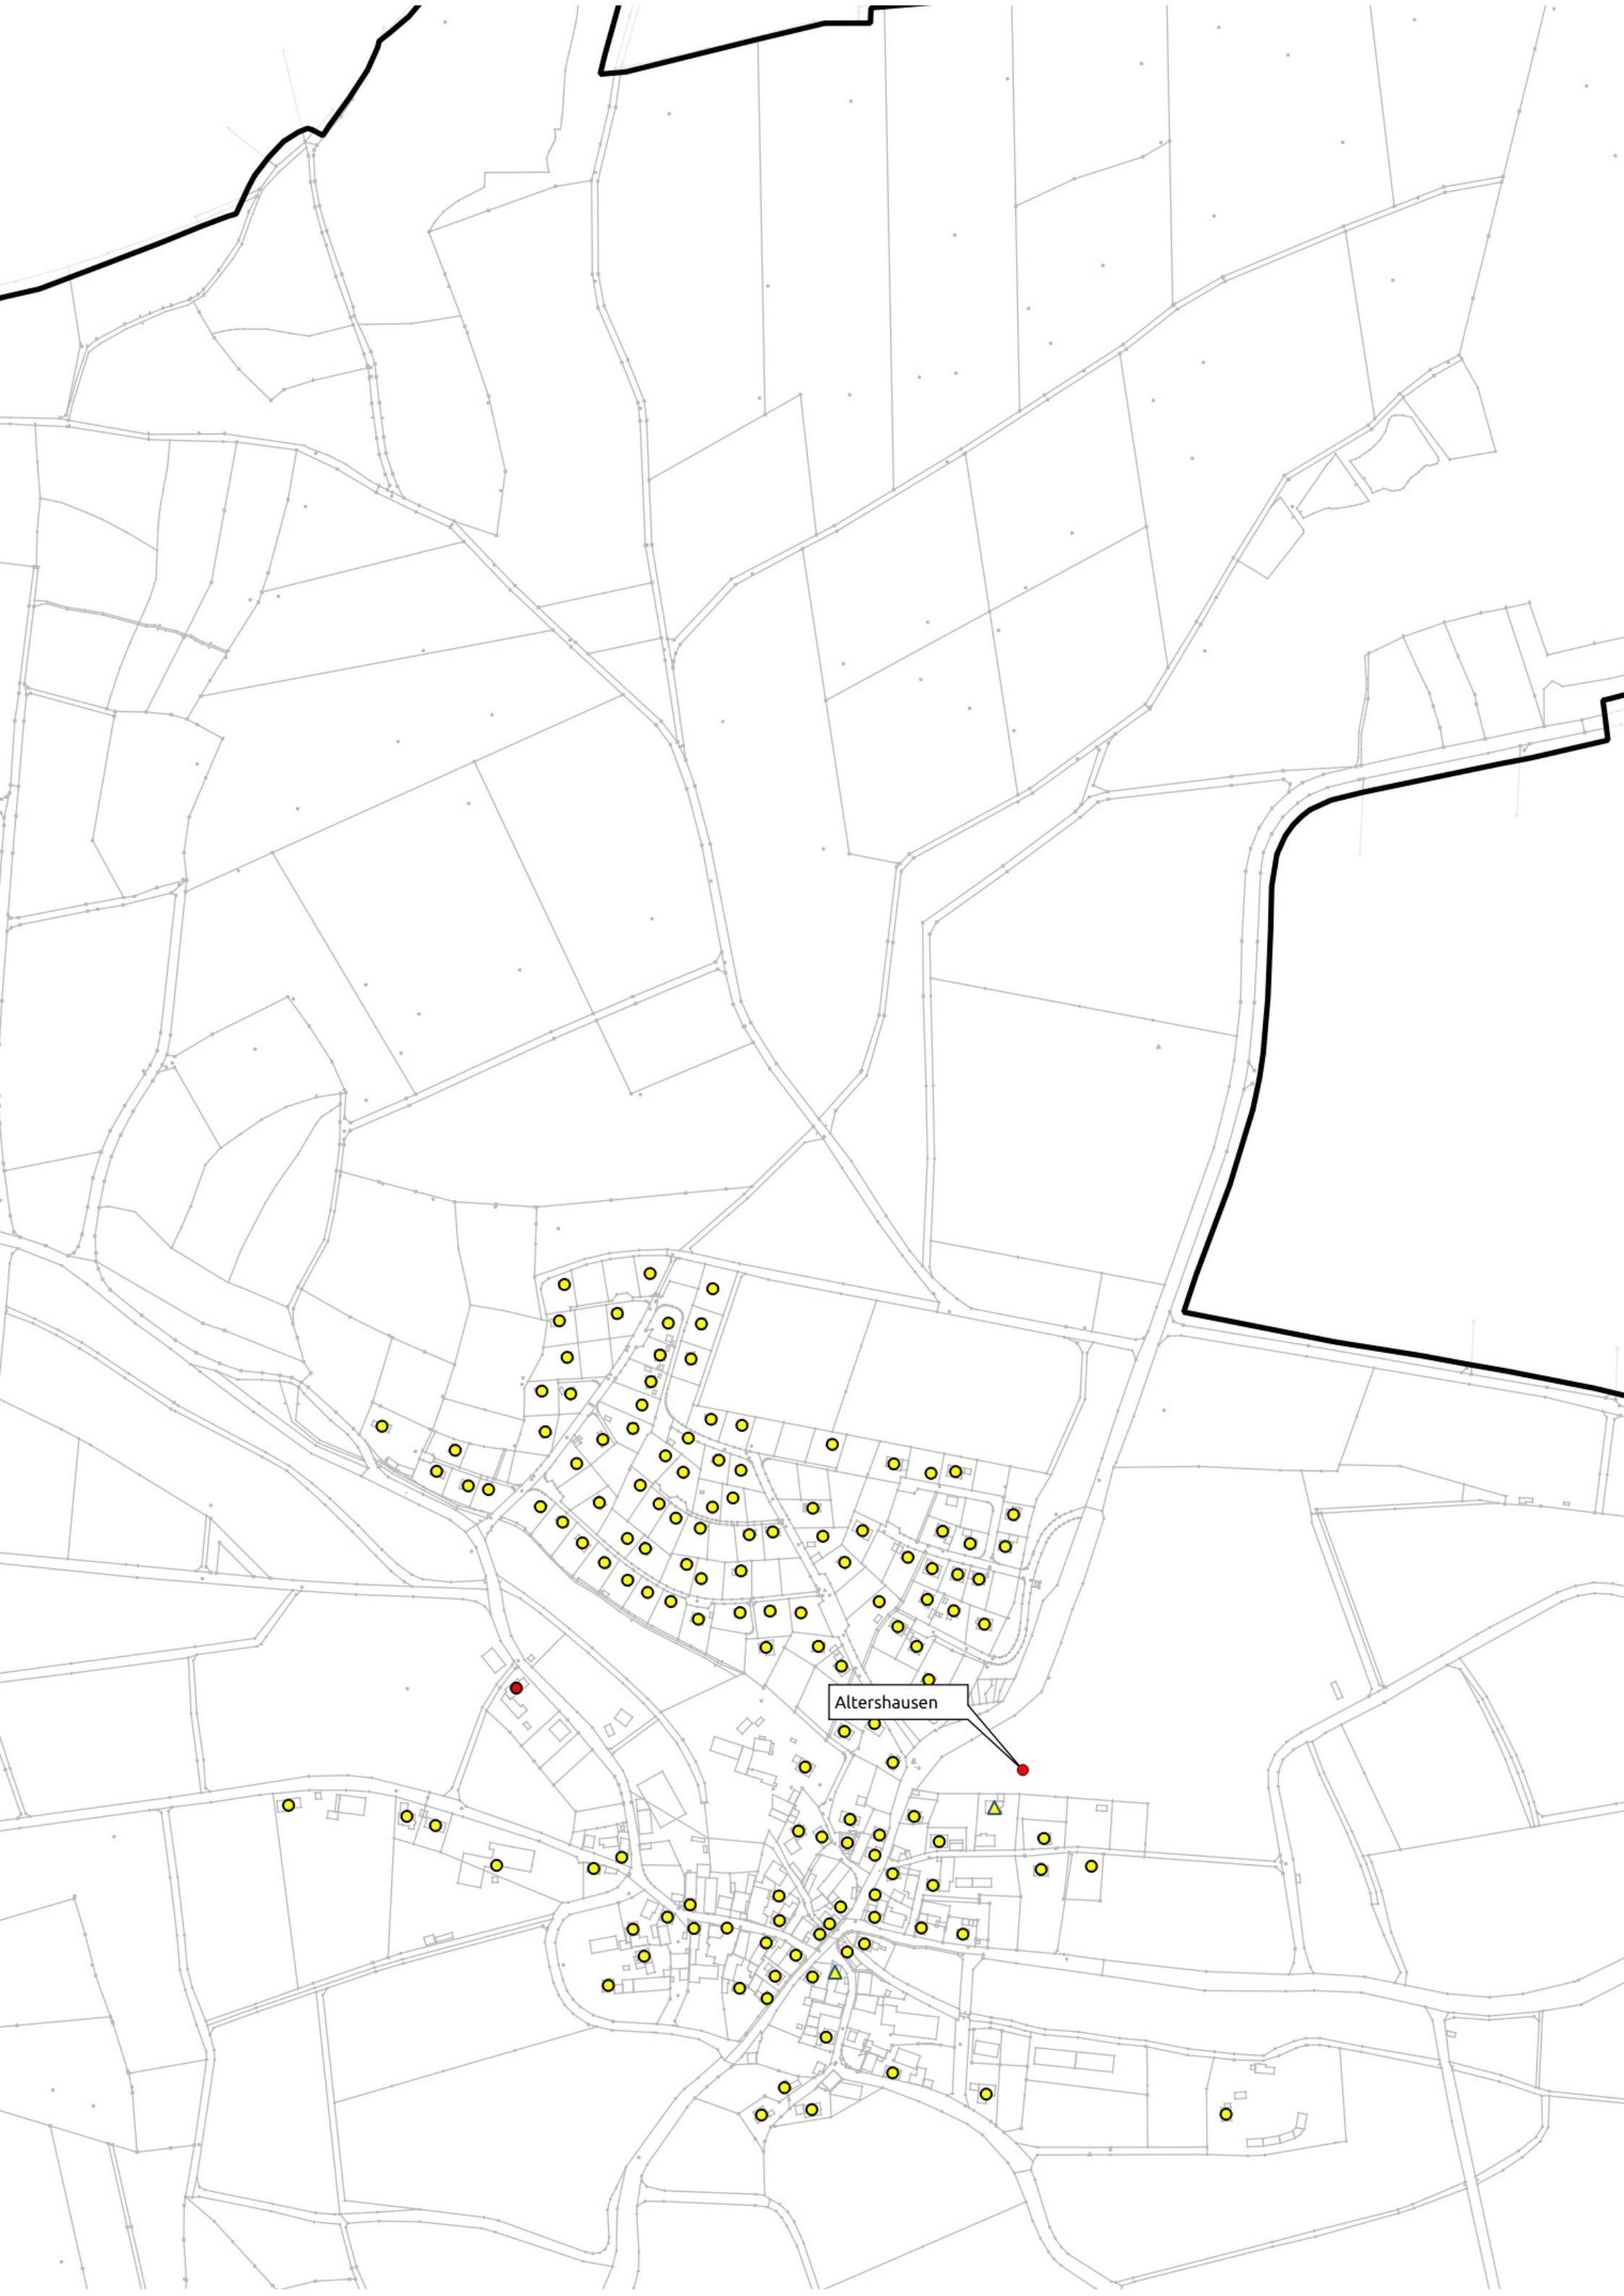

Erstelldatum 28.9.2021 S.Schröder

Quelle Bundesministerium für digitale Infrastruktur 1.9.2021

Legende

▭ Gemeindegrenze = vorläufiges Erschl Gebiet
privat

- weniger als 30 Mbit/s im Download
- mindestens 30 Mbit/s im Download aber weniger als 100 Mbit/s im Download
- mindestens 100 Mbit/s im Download aber weniger als 200 Mbit/s symmetrisch
- mindestens 200 Mbit/s symmetrisch
- mehr als 500 Mbit/s im Download

Gewerbe

- ▲ weniger als 30 Mbit/s im Download
- ▲ mindestens 30 Mbit/s im Download aber weniger als 100 Mbit/s im Download
- ▲ mindestens 100 Mbit/s im Download aber weniger als 200 Mbit/s symmetrisch
- ▲ mindestens 200 Mbit/s symmetrisch
- ▲ mehr als 500 Mbit/s im Download

euth

Weihermühle

Neuebersbach

Neuebersbach

Abtsgreuth

Mittelsteinach

Altershausen